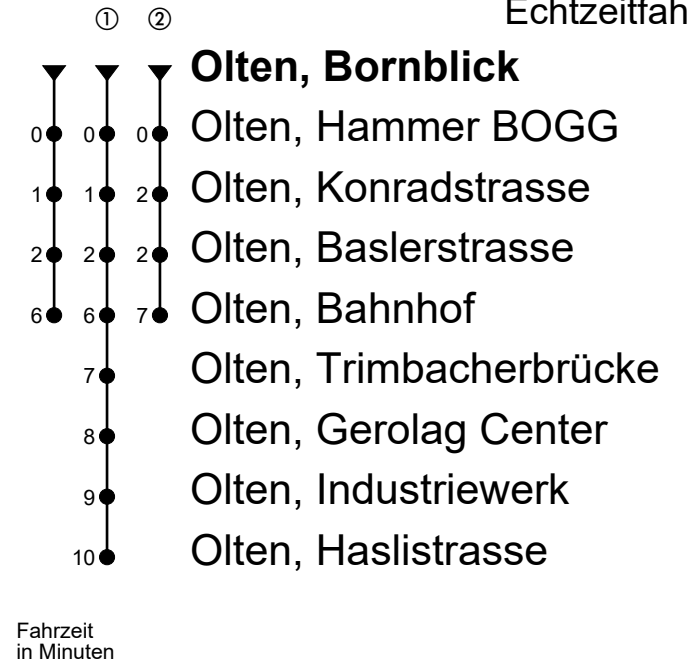

Olten, Bornblick

Richtung Olten Bhf, Haslistrasse

Gültig vom 15.12.2024 bis 13.12.2025

Echtzeitfahrplan

🕒	Montag - Freitag	Samstag	Sonntag
4			
5	17 28 ^① 45 58 ^①	45	17 45
6	28 ^① 58 ^①	28 58	18 48
7	28 ^① 58 ^①	28 58	18 48
8	28 ^① 58 ^①	28 58	18 48
9	28 ^① 58 ^①	28 58	18 48
10	28 ^① 58 ^①	28 58	18 48
11	28 ^① 58 ^①	28 58	18 48
12	28 ^① 58 ^①	28 58	18 48
13	28 ^① 58 ^①	28 58	18 48
14	28 ^① 58 ^①	28 58	28 58
15	28 ^① 58 ^①	28 58	28 58
16	28 ^① 58 ^①	28 58	28 58
17	28 ^① 58 ^①	28 58	28 58
18	28 ^① 58 ^①	28 58	28 58
19	28 ^① 58 ^①	28 52 ^②	28 52 ^②
20	22 ^② 52 ^②	22 ^② 52 ^②	22 ^② 52 ^②
21	22 ^② 52 ^②	22 ^② 52 ^②	22 ^② 52 ^②
22	22 ^② 52 ^②	22 ^② 52 ^②	22 ^② 52 ^②
23	22 ^② 56 ^②	22 ^② 56 ^②	22 ^② 56 ^②
0			
1			
2			
3			

Anmerkungen:

Als Sonntage gelten: 25. und 26. Dezember, 1. und 2. Januar, Karfreitag, Ostermontag, Auffahrt, Pfingstmontag und 1. August.